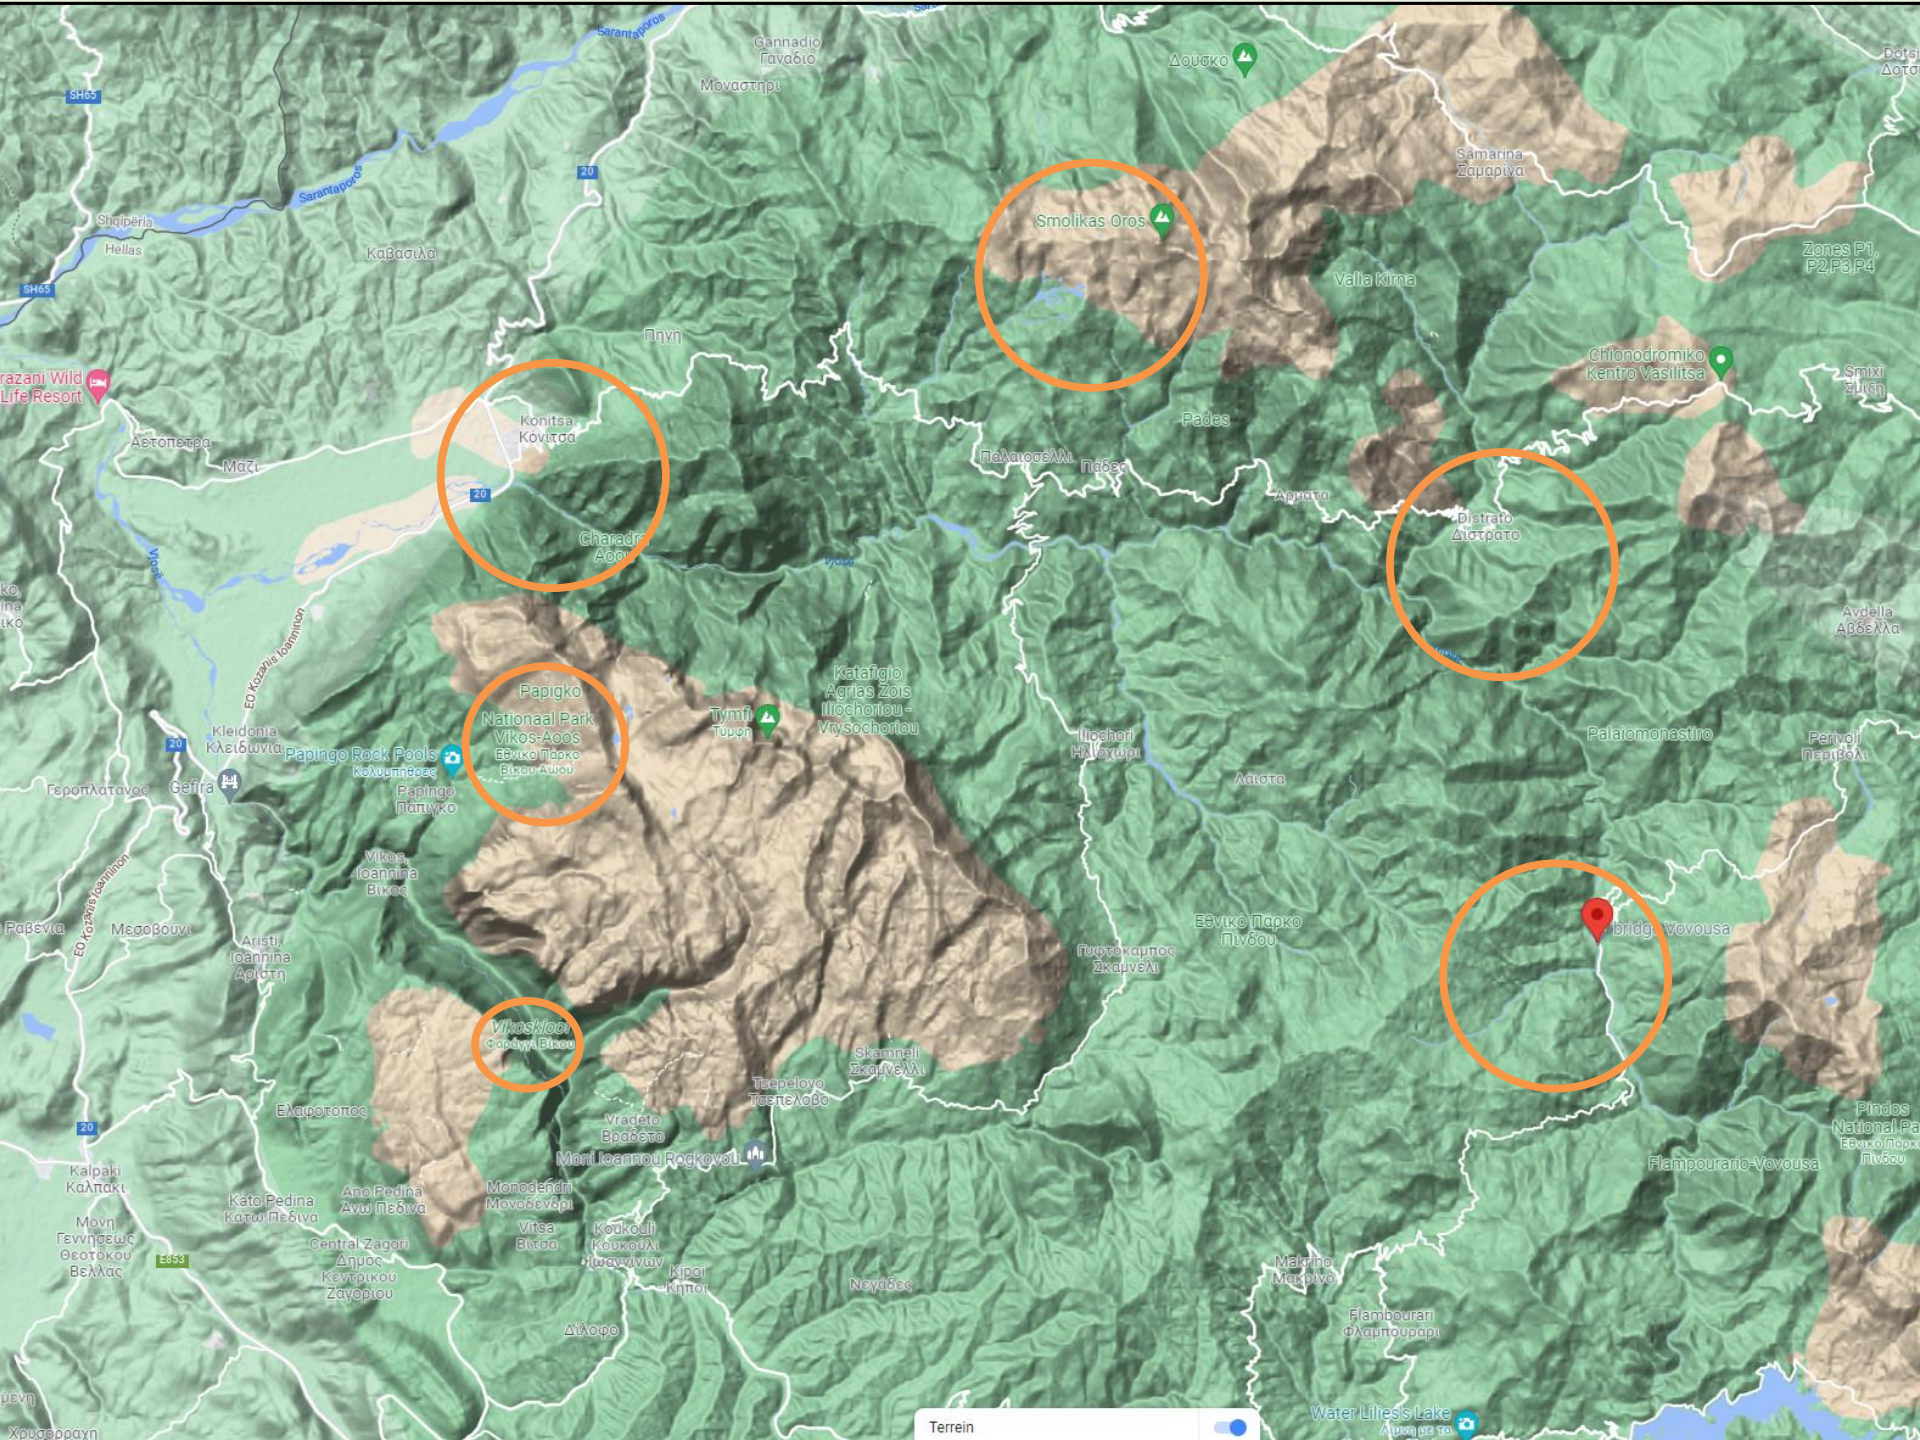

*Griekenland
Pindos
September 2021*

Smolikos Oros

Konitsa

Papigko National Park

Vikos Gorge

Distrato

bridge Vovousa

Terrein

Water Lilies Lake

Ioannina

Platanus orientalis 18092021 Ioannina

Platanus orientalis _18092021_Vitsa

*Abies cephalonica*_18092021_loannina

*Colchicum autumnale*_18092021_Kokoris bridge (GD)

Scolymus hispanicus _18092021_Monodendri